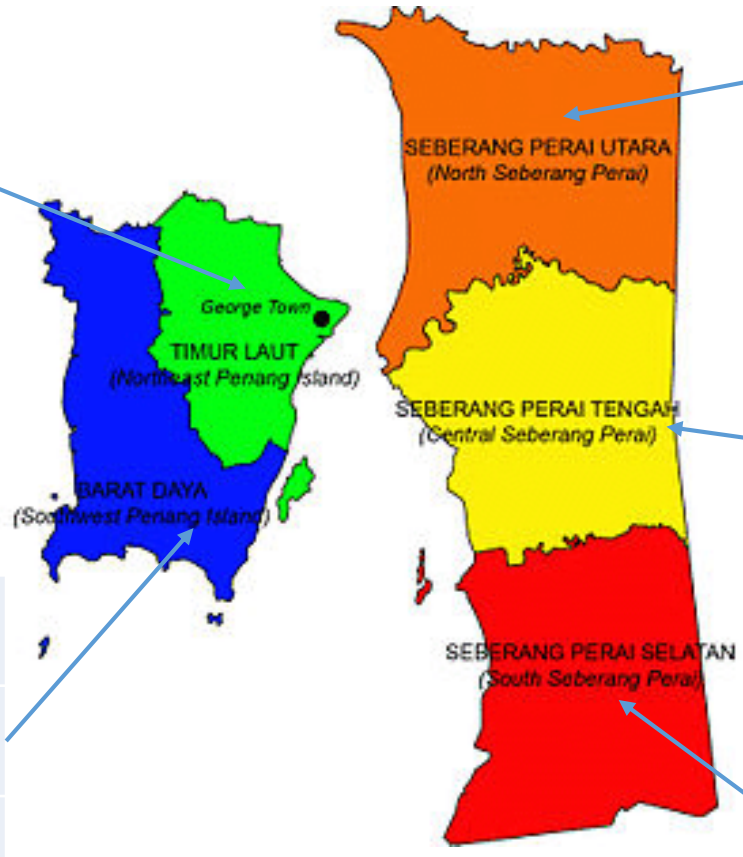

Timur Laut	Jln Langkawi, Kg Makam, Kg Dodol, Kg Masjid, Jln P. Ramlee, Lorong Kulit, Jln Dato Keramat, Jln Hospital, Jln Rose, Tmn Scotland
	Changkat Miden, Jln Masjid Negeri, Paya Terubong, Halaman Bukit Gambir, USM, Sg Nibong, Batu Uban, Sg Dua, Relau, Batu Maung

Barat Daya	Kg. Telok Bahang, Kg Telok Awal, Jln Nelayan, Bukit Kechil, Air Putih, Tmn Manggis, Tmn Sri Indah, Sg Burong, Pondok Upeh
	Bayan Baru, Jln Tun Dr Awang, Jln Mahsuri, Jln Dato Ismail Hashim, Kg. Padang, Kg Seronok, Jln Mahkamah, Jln Kolam Ikan
	Jln Sultan Azlan Shah, Tmn Iping, Masjid Bayan Lepas, Lapangan Terbang, Kg Naran, Sg Tiram, Kg. Baroh, Jln Tengah, Kg Nelayan

Seberang Perai Utara	Kg. Merbau Kundang, Kg. Pengkalan Macang, Tmn Desa Murni, Mak Mandin, Kg Malaysia, Kg Tok Jawa, Kg Telok, Kg Alor Merah
	Kg. Lahar Yooi, Lubuk Meriam, Kg Selamat, Kg Pokok Macang, Kg Setol, Permatang Berangan, Kg Kovil, Lahar Ikan Mati, Kg Gurun
	Kuala Bekah, Kg Datuk, Kg Padang Benggali, Muara Sg Tembus, Permatang Bendahari, Kg. Maklom, Kg Manggis

Seberang Perai Tengah	Kg Manis, Kg Kota, Guar Jering, Kg Bukit Berangan, Tmn Senangin, Kg Terus, Kg Mengkuang, Mengkuang Titi, Padang Lalang, Kuala Juru
	Tmn Makok, Tmn Tembikai, Tmn Sri Rambai, Tmn Belimbing, Tmn Janggus, Permatang Rawa, Tanah Liat, Permatang Ara, Alma,
	Tmn Alma, Tmn Binjai, Kg Kebun Nenas, Kuala Tasek, Tmn Murni, Permatang Rawa, Permatang Tinggi, Tmn Impian, Tmn Amra

Seberang Perai Selatan	Simpang Ampat, Kg Jawi, Tmn Sg Duri, Sg Bakap, Kg Titi Hitam, Tmn Sri Bayu, Tmn Sentosa, Kg Sg Udang, Kg Nenas, Kg Sanglang
	Tmn Nibong Tebal Jaya, Tmn Verrapan, Kilang Nibong Tebal Paper Mills, Kg Pengkalan, Tmn Ilmu. Tmn Permai, Kg Stesen,
	Tmn Pekaka Transkrian, Tmn Desa Jawi, Kg Masjid