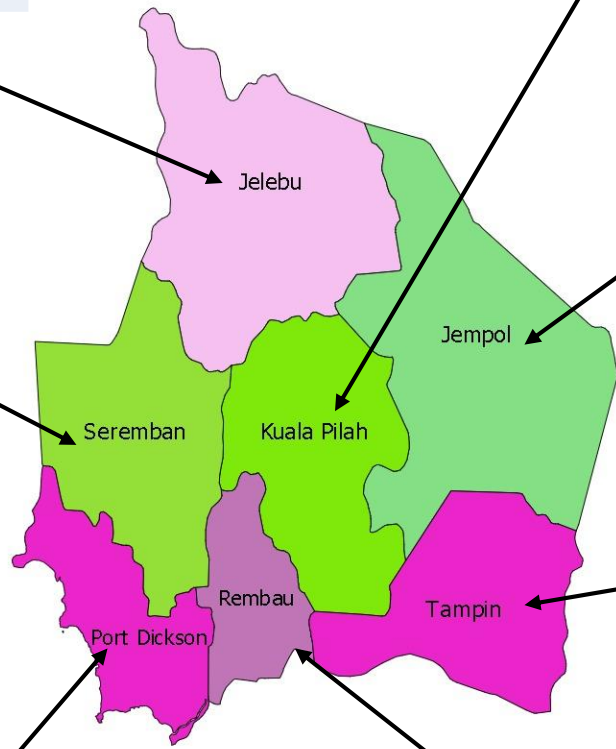

Tampin

Pekan Gemencheh, SMK Dato Toha, Tmn Yuyi, Tmn Regent, Sg Dua, Gedok, Kg Tengah, Kg Jelawai, Kg Bengkahulu, Kg Seri Gemas
Tmn Seri Gemas, Kem Syed Sirajuddin Gemas, Kg Ulu Rokan, Felda Bukit Jalor, Kg Dusun Tampin, Kg Batu Balang, Pekan Gemas
Seri Repah, Dataran Gemas, Sg Kelamah, Tmn Meena Jaya, Kg Cenderam

Port Dickson

Kg. Permatang Pasir, Kg Tampin Kanan, Pekan Linggi, Kg Jimah, Kg Sg Sendayan, Tmn Wawasan, Tmn Springhill, Dataran Segar
Jln Serempan-PD, Kg Batu 7, Kg Janging, Tmn Desa Permai, Kg Paya Dalam, Tmn Indah Jaya, Bagan Pinang, Teluk Kemang
Bukit Ibol, Bukit Tembok, Sg Raya, Pekan Pasir Panjang, Si Rusa, Bagan Pinang, Desa Rusa, Kg Jawa, Bukit Pelandok
Kg Chuah, Kg Sawah, Hospital Port Dickson, Bukit Melintang, Kg India, Kg Pachitan

Rembau

Kg Kundur, Kg Pilin, Kg Paya Lebar, Kg Pachang, Kg Raden, Kg Sg Timun, Sg Batu, Pedas, Sg Serai, Batang Merbok, Semerbok
Pulau Mampat, Pulau Acheh, Durian Tunggal, Sri Kendong, Kg Agam, Kg Tiga Nenek, Kg. Air Hitam, Pekan Rembau, Kg Batu Hampar
Kg Solok Jelawei, Lubok Cina, Kg Semin, Kg Durian Daun, Bintagor, Batu 2 Pedas, Paya Besar, Kg. Bangsai Atap, Kg, Jelutong