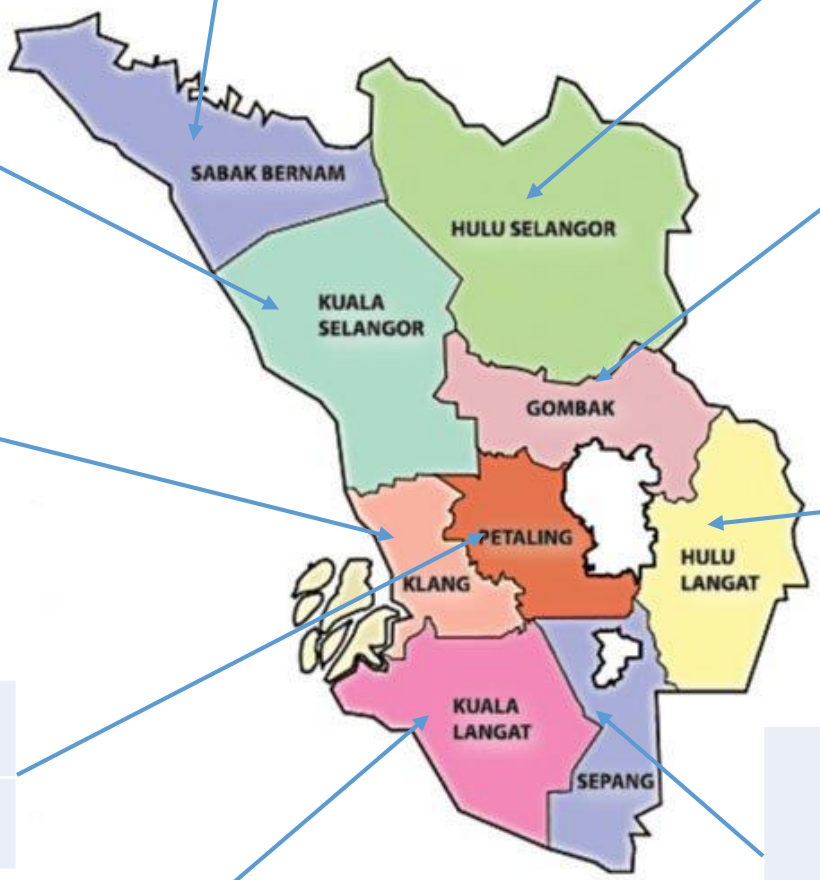

Sabak Bernam
Tmn Perdana, Tebuk Pulai, Tmn Perdana, Sg Besar, Kg Batu 38, Tmn Berjaya,
Tmn Indah, Sg Panjang, Kg Sg Leman

Hulu Selangor
Kg Koskan, Batang Kali, Kg Gesir, Kg Sekolah, Tmn Desa Kelisa, Bukit Beruntong, Sg Serigala, Kg Sg Nilam, Kg Kelapa, Kg Lalang
Kg Sri Jambu, Kg Kelapa

Kuala Selangor
Kg Merbau Indah, Parit Mahang, Ijok, Pekan Ijok, Kg Sentosa, Ladang Tuan Mee, Kg Harmoi, Rantau Panjang, Sri Aman, Kg Budiman
Jln Klang-Teluk Intan, Kuala Selangor, Bukit Kerayong, Bukit Cherakah, Spg 3 Jeram

Gombak
Kg. Sg. Tua, Jusco Rawang, Kg Bahgia, Tmn Rahmat Jaya, Kg Melayu Sg Buloh, Hulu Kelang, Jln Maxwell, Bt 19 Kuang, MRR2, Kg Pasir
Zoo Negara, Tmn Tun Razak, Sg Kertas, Tmn Sri Garing, Tmn Gombak Ria, Sg Bakau, Selayang Baru, Jln 27, Jln Laksamana, Jln Bt 27,
Tmn Sri Selayang, Kg Gombak Utara, Bandar Country Homes, Simpang 3 Gombak, Kg Tengah

Klang
Tol Sg. Rasau, Bandar Puteri, Teluk Gong, Jln Kebun, Kg Jawa, Persiaran Hamzah Alang, Tmn Saujana, Jln Pasar Klang, Kg Bukit Kuda, Jln Pekan Baru
Teluk Pulai, Jln Bukit Kemuning, Tmn Klang Utama, Kg Sementa, Tmn Rashna, Bukit Naga, Johan Setia, Kg Sg Kandis, Kg Teluk Nipah, Tmn Sri Muda
Pandamaran, Kota Kemuning, Tmn Intan Kapar, Pekan Kapar, Pekan Meru, Tmn Perwira, Kg Lombong, Jln Kastam, Tmn Meru Indah

Hulu Langat
Kg Sikamat, Bt 10 Cheras, RNR Bukit Dukong, Sg Tuntung, Jln Reko, Sesapan Batu Rembau, Kg Rinching, Kg Sg Kembang, Sg Serai, Lembah Jaya, Bt 20 Hulu Langat
Tmn Mahkota, Simpang Balak, Tmn Sri Indah, Sg Chua, Tmn Sri Reko, Tmn Pasir Emas, Desa Bunga Raya, Tmn Kajang Baru, Kg Asrah, Persiaran Sri Putra,
Tmn Sri Kajang, Sg Kantan, Sg Ramal Dalam & Luar, Tmn Semenyih Indah, KK Kajang, Felda Semungkis, Kg Sentosa, Jln Mendaling, Kg Bangi Lama, Sg Serai

Petaling
Sg Buloh, Paya Jaras, IOI Puchong, Desa Petaling, Kg Kubu Gajah, Pekan Sg Buloh, Persiaran Surian, Federal Highway, Seksyen 4, Tmn Megah, Putra Height
Seksyen 13, Batu Tiga, Seri Kembangan, Giant Sek 13 Shah Alam, Tmn Mutiara Subang, Pekan Serdang

Sepang
Sg Merab Tengah, Pinggiran Cyberjaya, Kg Tok Merong, Kg Chinchang, Sg Merab Jaya, Salak Tinggi, Ulu Chuchoh, Jenderam Hilir, Kg Chemperai, Tmn Delima, Kg Ginching Selangor Dredging, Pulau Meranti, Tmn Salak Budi, Kg Ampar Tenang, Kg Chemperai Dengkil, Bukit Bakong, Desa Putera, Tmn Dengkil, PUSPEN Sepang, Kg Sg. Buah, Sg Melut, Bukit Changgang, Tmn Delima, Jln Tok Dagang Sg Merab, Ampang Tenar, Kg Seri Tanjung

Kuala Langkat
Kg Medan, Sg Buaya, Kg Bandar, Kg Olak Lempit, Saujana Putra, Permatang Pasir, Tmn Sri Joramas, Bukit Serdang, Sg Rambai
Kanchong Tengah, Tmn Sri Ehsan, Kg. Sg Nangka, Kg. Kanchong Darat