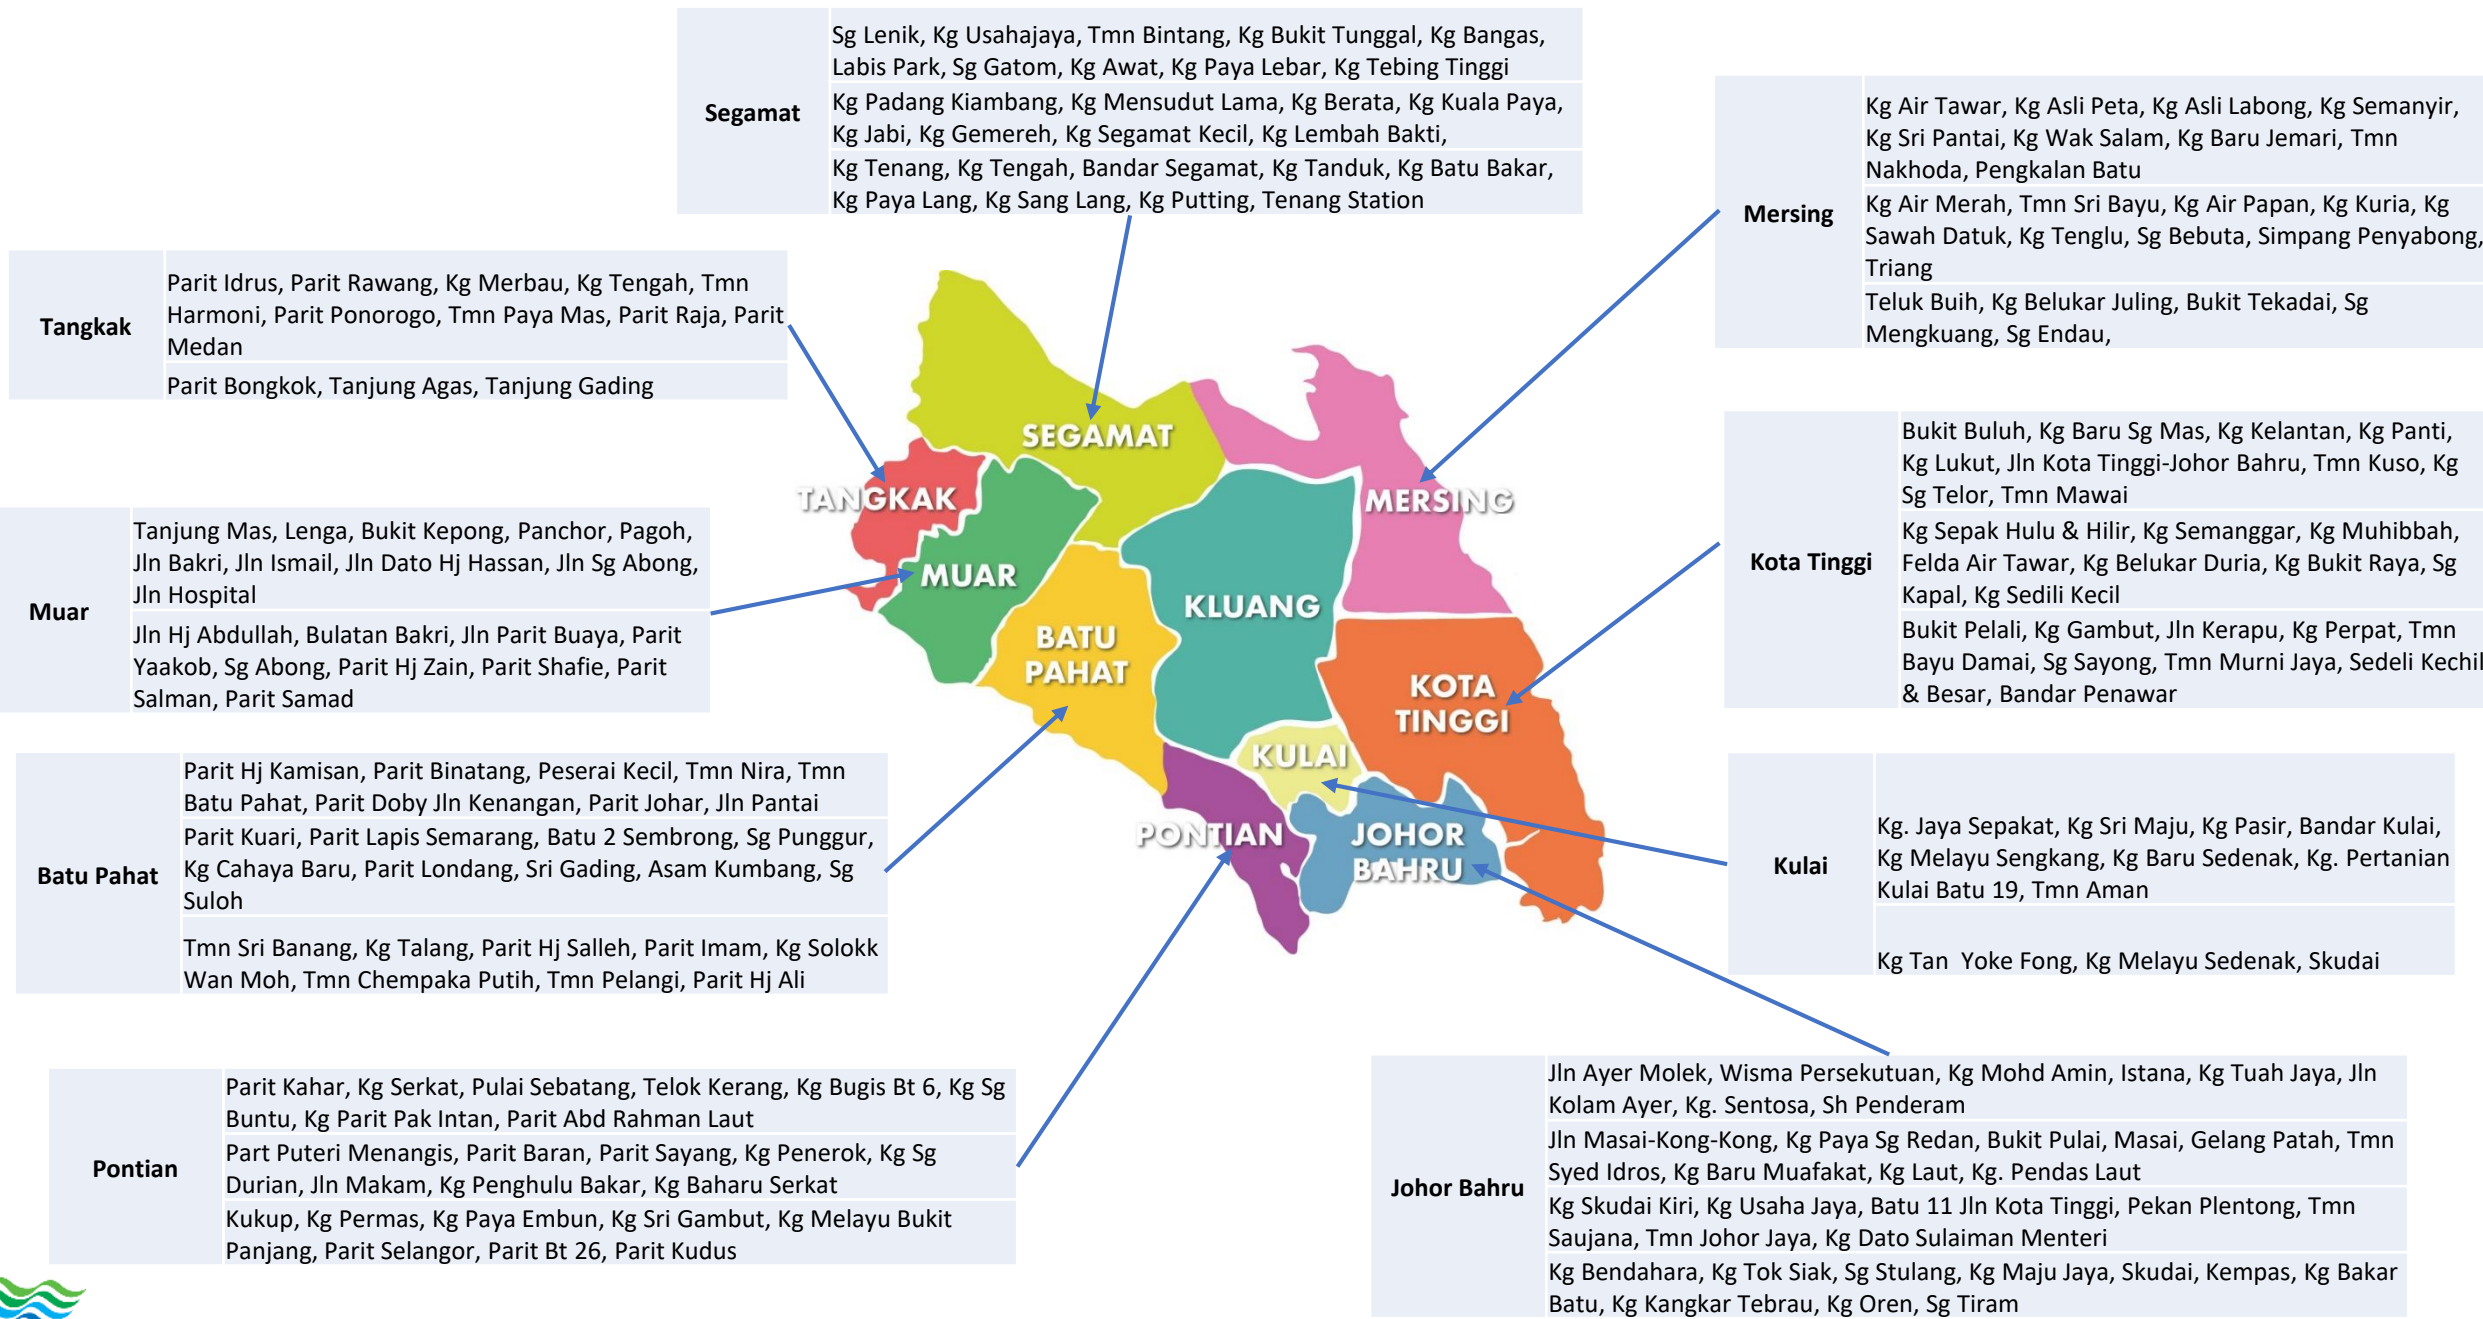

KAWASAN HOTSPOT BANJIR TAHUN 2022