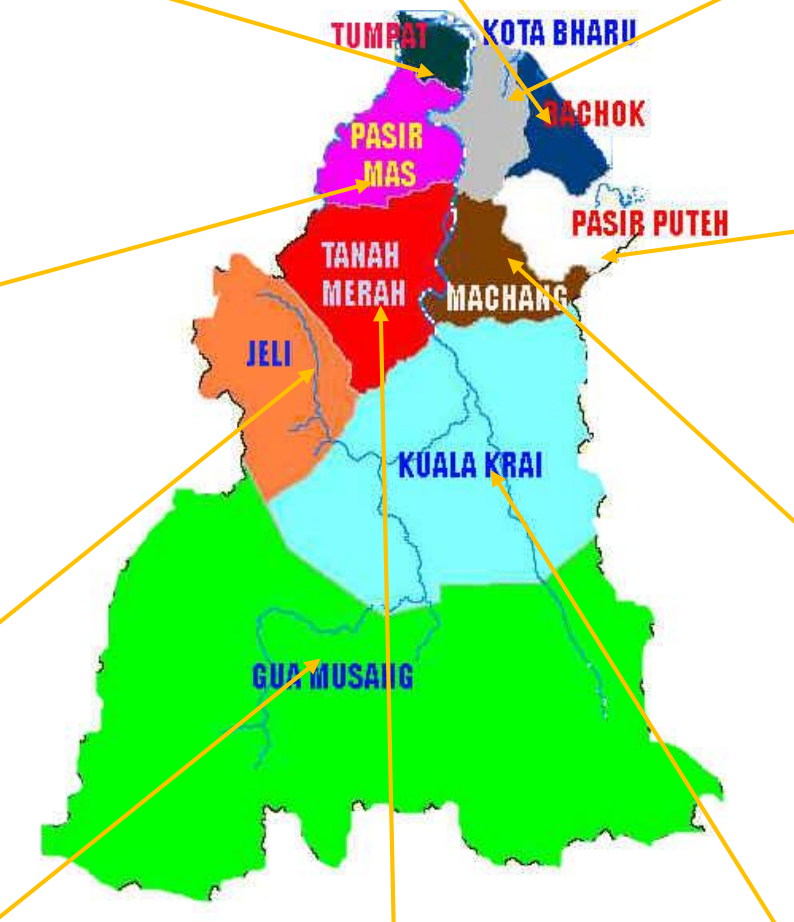

Pasir Mas
Bunut Susu, Manir, Teliar, Kayu Tinggi, Bechah Palas, Tg. Chenak, Kedondong, Kerasak, Kg. Siram, Bechah, Kg. Lancang
Kg. Banggol Kong, Kg. Kelawar, Kg Lubok Stol, Kg Kuala Itik, Kedai Lama, Tasik Cina, Kg. Degung, Kerdap, Kubang Pak Hitam
Kg. Bakong, Kg. Jeram Perdah, Kg Siput, Pekan Rantau Panjang, Kg. Banggol Kulim, Kg Gual Sitok, Kubang Binjai, Kg. Degong
Kg. Bendang Guchil, Kg. Telaga Mas, Lubuk Gong, Padang Bukit, Bukit Lata, Tandak Liang, Kg. Rahmat, Kg Bakong, Limau Purut
Kg. Chenerai, Kg. Tok Rusa, Kg. Tok Deh, Kg. Bagus, Pakjah, Lumpur, Sapi, Kg Kubang Hakim, Apa-apa, Pangkal Kala, Tasik Kati
Tasek Permai, Lubuk Jong, Tersang, Kg Jejawi, Repek, Pengkalan Telok, Kg Lanchang, Kg Pusu 40, Bandar Baru Pasir Mas
Kg. Bakong Luar, Kg Tiang Chandu, Kg. Kapas, Kg. Bakong Dalam, Bendang Nyior, Seberang Merbau, Kg. Pak Atoh
Kg. Serongga, Kg Lubok Kawah, Kg. Tok Derpah, Lubok Teras, Meranti, Kubang Dapat, Tasik Danau Tok Uban, Tasik Garu
Benut Susu, Kg. Lamai, Tok Buak, Kg. Tendong, Banggol Chica, Kubang Bemban, Lati, Kubang Gatal, Gong Chepa

Pasir Puteh
Kg. Baru, Gong Serapat, Pasir Puteh, Kg. Puyu, Kg. Golok, Kg. Tok Kundur, Kg Jelor, Kg. Nara, Kg Kulim, Kg. Pulau Sa, Kg. Raja
Kg. Tok Sudin, Kg. Sg. Kelong, Kg Batu Hitam, Temila, Wakaf Bunut, Kg. Telipot, Kg. Daran Buaya, Bandar Lama Pasir Puteh
Kg. Kamil, Kg Chengal Pulas, Bukit Gedombak, Kg Kelubi, Wakaf Tukup, Tmn Puspa Jaya, Gong Pasir, Kg Dalam Rhu, Kg Bukit Bidang, Kg Lepah, Kg Bukit Jawa, Kg. Sg Gali, Bukit Awang, Gong Chakoh, Gong Sepuluh

Jeli
Kg. Lakota, Kg. Gemang, Kg. Wakaf Zin, Kg. Ayer Lanas, Kg. Legeh, Kg. Sg. Satan, Kg. Jeli Dalam, Kg. Jeli Lama, Layat, Kg. Bukit Jering, Kg. Batu Melintang, Kg. Kuala Balah, Kg. Rusing, Kg. Berdang, Kg. Pasir Dusun, Kg. Lubok Bongor, Kg. Pekan Jeli Lama, Kg. Lalat, Kg. Kalai

Machang
Kg. Pasir Senior, Pengkalan Kiat, Padang Manir, Kg. Muka Bukit, Kg. Laha, Kg Sg Hala, Cherang, Kg. Gelung Gajah, Kg. Joh
Kg. Pangkal Chuit, Kg Kerilla, Kubang Belut, Batu 25, Kg Cina, Kg Lundang, Kuala Hau, Temangan Lama, Temangan, Kolam Abu
Bandar Sri Aman, Kg. Laha, Kg. Lubuk Mak Udang, Kg. Pauh, Kg. Telok Choh, Kg. Belukar Panjang, Kg. Belukar Baru, Kg. BT 30
Kg. Maka, Kg. Kemuning, Kg. Buchit, Kg. Merbau Labi, Padang Kelupang, Bukit Besi, Kg. Pertok, Kg Lalang Luas, Pulau Chondong
Kg. Tok Kaya, Pangkal Kerdas, Pangkal Durian, Kg. Tandak, Kg. Limau Hantu, Kg Paloh Rawa, Kg. Kakbah, Kg. Kelaweh, Kuala Sat
Kg. Padang Tala, Kg Wek, Kg Chanor, Kg. Padang Raja, Kg. Gelong Gajah, Kg. Sg. Mas, Kg Awah, Kg Bakat, Kg. Mengketil
Kg. Penegoh, Wakaf Bata, Kg. Hutan Kuin, Kg. Banggol Petai, Kg. Kepas, Kg. Simpul Berlubang, Kg. Ulu Sat, Kg. Panggung, Kg. Surau, Kg. Pangkal Perahu Pulau Chondong

Gua Musang
Kesedar Lebir, Felda Aring 5, Kg. Chalil, Felda Chalil, Felda Chiku 2,3,5,6 dan 7, Kg. Baru Bandar Lama, Kg. Batu Papan
Kg. Batu Papan 2, Kesedar Sg. Terah, Kg. Pulai, Kg. Tiong, Kg. Kolam Mas, Kg. Rahmat, Kg. Batu 1 dan 2, Kg Panggong Lalat
Kg. Nerang, Kg. Kundor, Setinggalan KTM, Setinggalan Sg. Cindai, Bandar Lama Jln Besar, Kg. Baru Hulu, Kg. Baru Hilir
Kg. Limau Kasturi, Spg. Empat Gua Musang, Kg. Sg. Kepa, Perumahan MGH, PPMS Chin Teck, Kg. Miak, Kg. Pasir Tumbuh Lama
Kg. Star, Kg Kuala Tool, Kg. Pulai Setelu, Kg. Prak, Kg Kuala Lah, Kg. Jerek Kaling, Kg. Kala, Kg Jeram Tekoh
Kg. Batu 6, Kg. Cheger Bongor, Kg Dalam Lah, Kg. Kuala Betis, Kg Serian 9,10,11 & 12, Kg. Kuala Sungai, Kg. Batu 5
Kg. Bertam Lama, Kg. Bertam Baru, Kesedar Paloh 3, Kg. Lapan Jaya.

Tanah Merah
Kg. Kajang, Kg. Nibong, Kg. Bdg Besar, Kg. Ranap, Padang Kijang, Bandar Tanah Merah, Kg Cekok Ipoh, Kg Belimbing
Kg. Panjang, Kg Kerilla, Tmn Kiara, Kg. Batu 5, Kg. Alor Pasir, Kg. Terasil, Kg. Jerangau, Kg. Panglima Bayu, Kg. Kelisar, Air Bujing