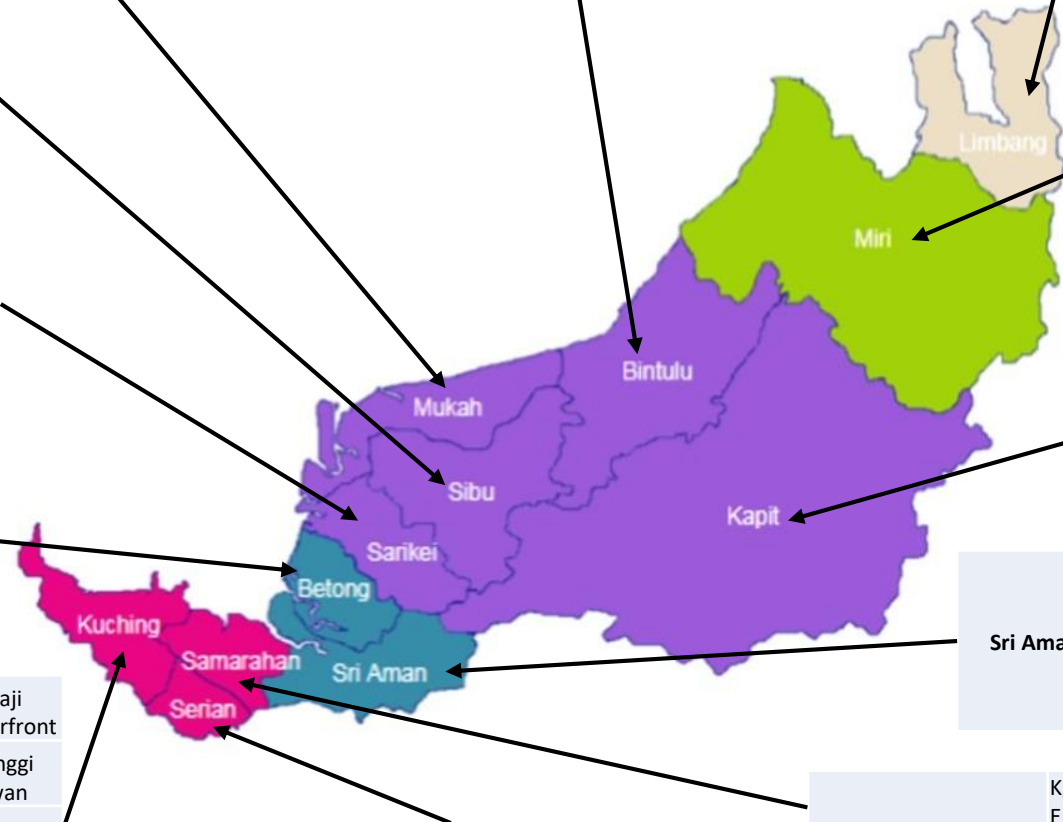

Sri Aman	Jln Foochau, Jln Berayun, Tmn Tiara, Kg Selepong, Rh Tambi, Sin Yo, Kg Muhibbah, Pasir Panas, Sabu, Rh Faisal, Engkeramut, Lipat Ulu, DID Sri Aman, Tmn. Irene, Tmn. Lamdin
	Tmn Alamanda, Tmn Norita, Kg Hulu, Jln Kejatau, Ulu Engkari, Kg Panchor, Kg Entulang, Tmn Padri, Rh Sambau, Ningkran

Kuching	Sk St John, Jln Green, Jln Bintawa, Jln Palm, Jln Tun Abang Haji Openg, Jln Belian, Jln Laksmana Cheng Ho, Petra Jaya, Waterfront
	Jln Nenas, Jln McDougali, Kg Tupong, Stapok, Jln Datuk Patinggi Zaidi Adruce, Jln Rock, Tmn Bong Chin, Jln Kenny Hill, Siniawan
	Jln Chawan, Kuching City, Matang, Tm Evergreen, Peragon, Capital Garden, Jln Kudei, Tabuan Dayak, SMK Arang, Batu Kawa, Astana
	Jln Sultan Tengah, Jln Green, Stenggang, Opar, Landeh, Batu Lintang, Stapok, Sebako, Tmn Murni, Stapin, Siniawan, Bau, Serian

Serian	Munggu Limo, Duranda Mas, Jln Kuching-Tapah Lama, Kg Maang, Kg Senigam, Kg Kenowit, Kg Lintang, Tanah Merah, Kg Koran
	Lubok Meranti, SK St Peter, Kg Rimba Padi, Kg. Terbakang, Hospital Serian

Samarahan	Kg Mang, Kg Melayu, Entingan, Kelait, Sg Nibong, Entaggor, Kg Nangka, Tg Bundong, Kg. Rembus, Sedilo, Ladong
	Serpan Laut, Sg Putin, Semera Ulu, Manek, Samarindah, Tembirat, Tg Pisang, Gedong, Simunjan, Kg Hijrah
	Lubok Menta, Bandar Samarahan, Pekan Sebayau, Sg Tebelu, Kg Bukit Berangan