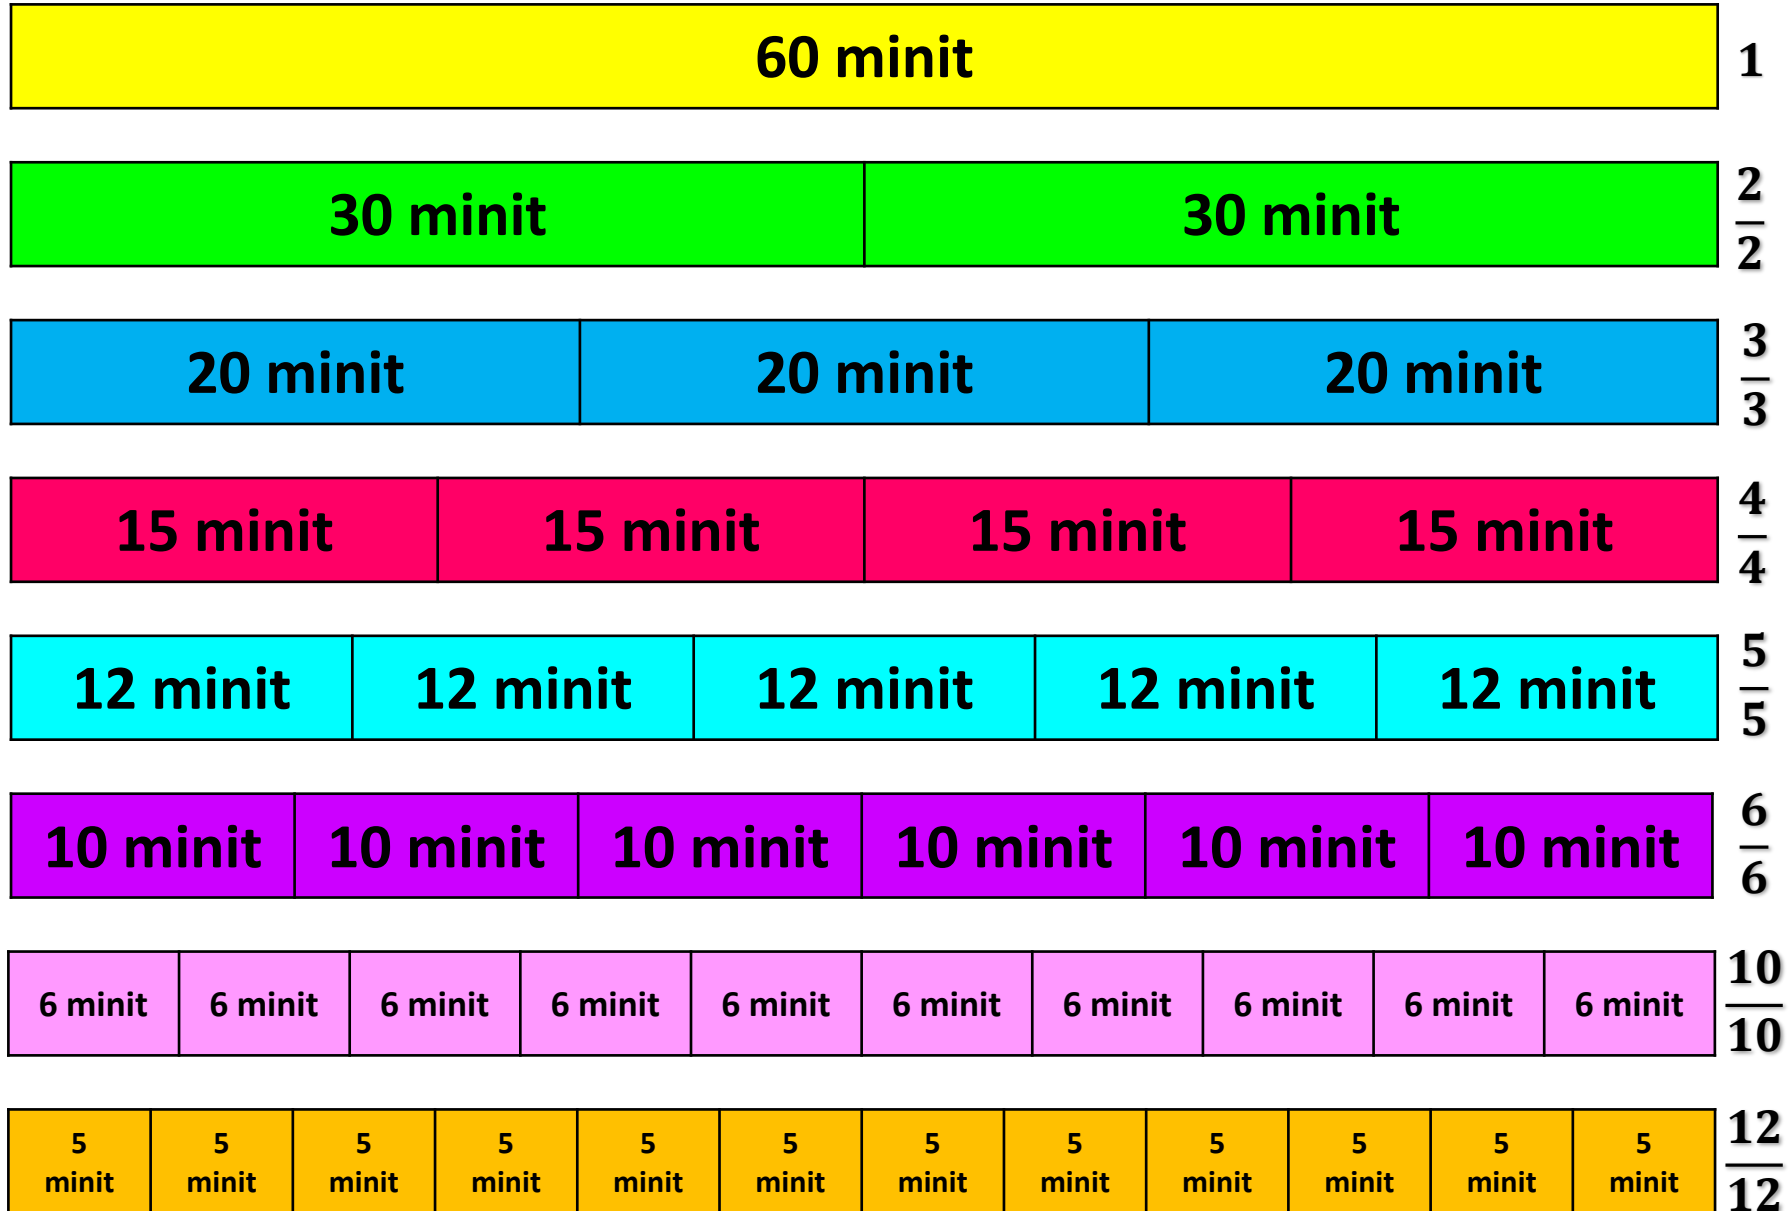

BLOK PECAHAN UNIT MASA

1 menit = 60 saat

BLOK PECAHAN UNIT MASA

1 jam = 60 minit

BLOK PECAHAN UNIT MASA

1 hari = 24 jam

BLOK PECAHAN UNIT MASA

1 tahun = 12 bulan

BLOK PECAHAN UNIT MASA

1 dekad = 10 tahun

BLOK PECAHAN UNIT MASA

1 abad = 100 tahun