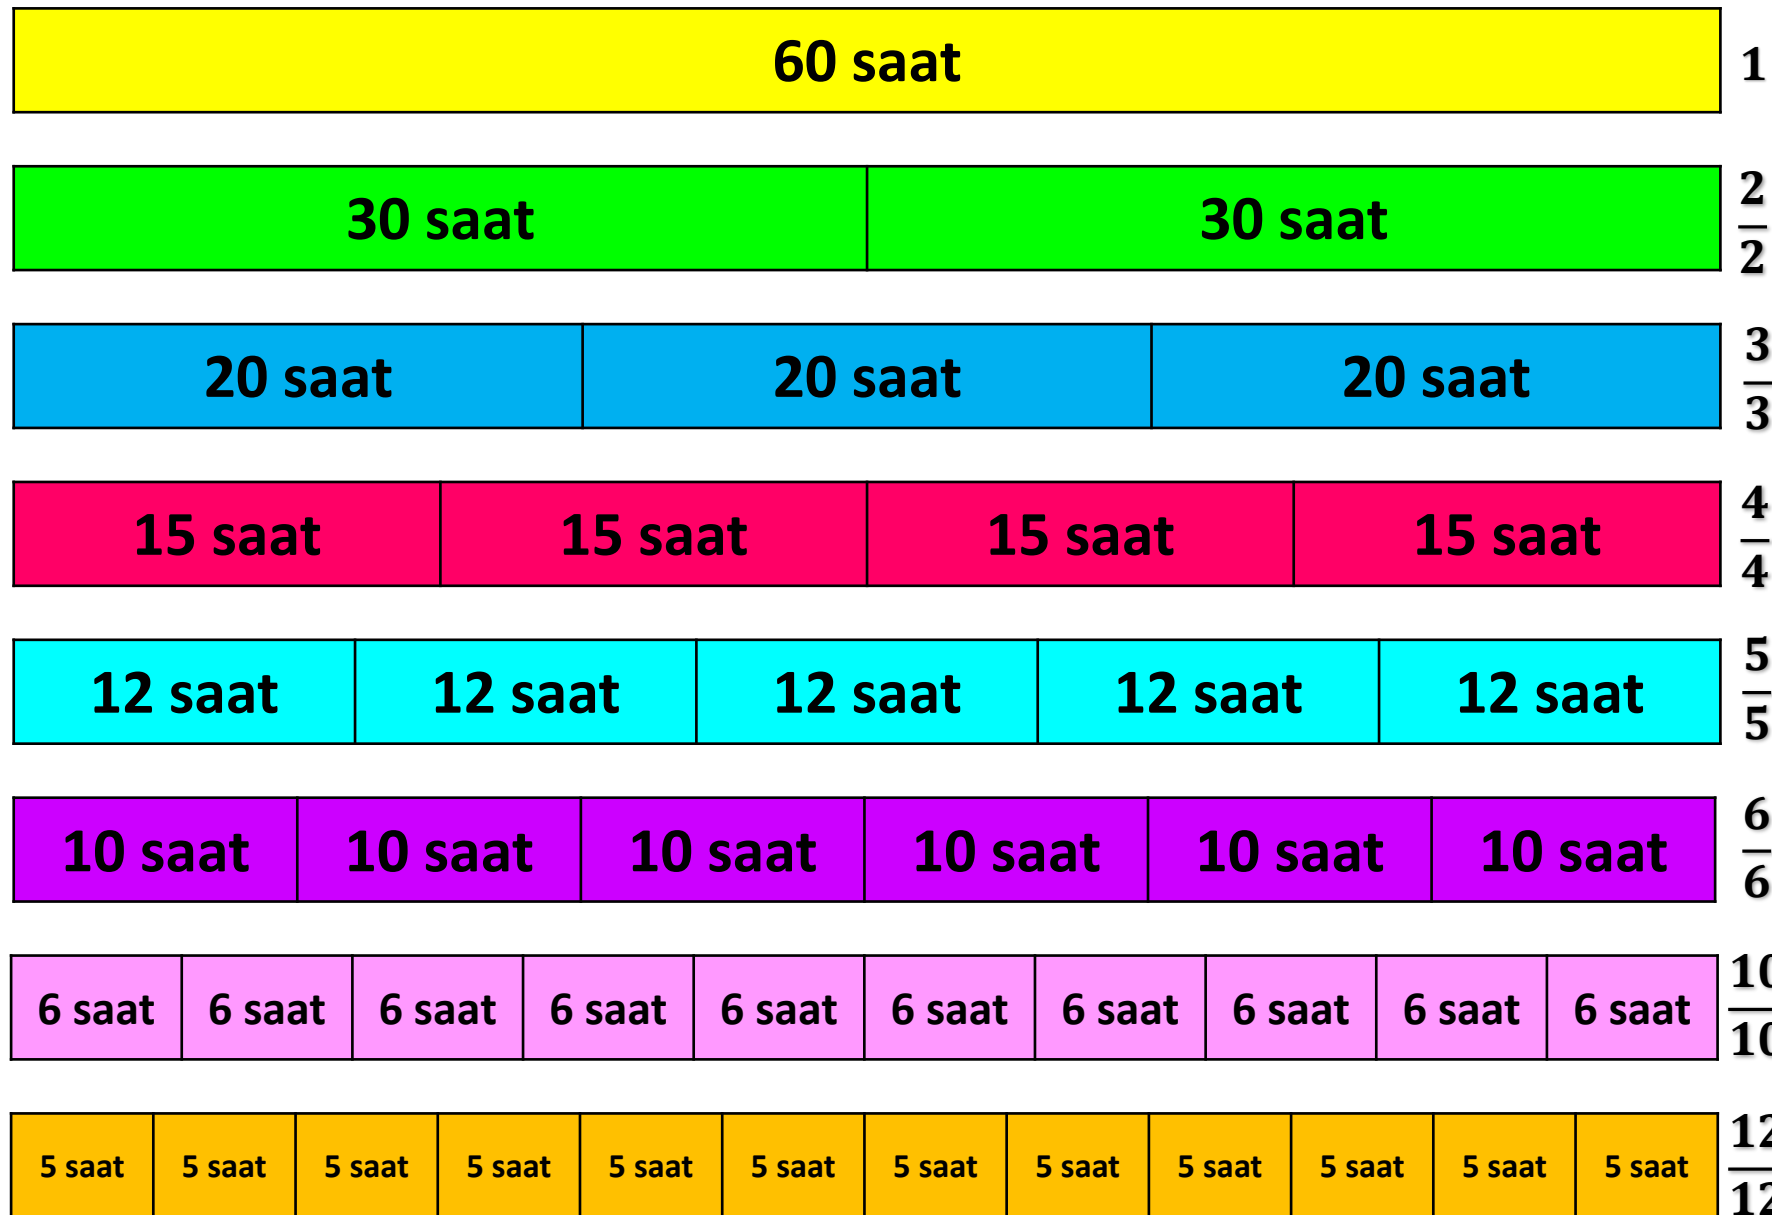

BLOK PECAHAN UNIT MASA

1 menit = 60 saat

BLOK PECAHAN UNIT MASA

1 jam = 60 minit

BLOK PECAHAN UNIT MASA

1 hari = 24 jam

BLOK PECAHAN UNIT MASA

1 tahun = 12 bulan

BLOK PECAHAN UNIT MASA

1 dekad = 10 tahun

BLOK PECAHAN UNIT MASA

1 abad = 100 tahun