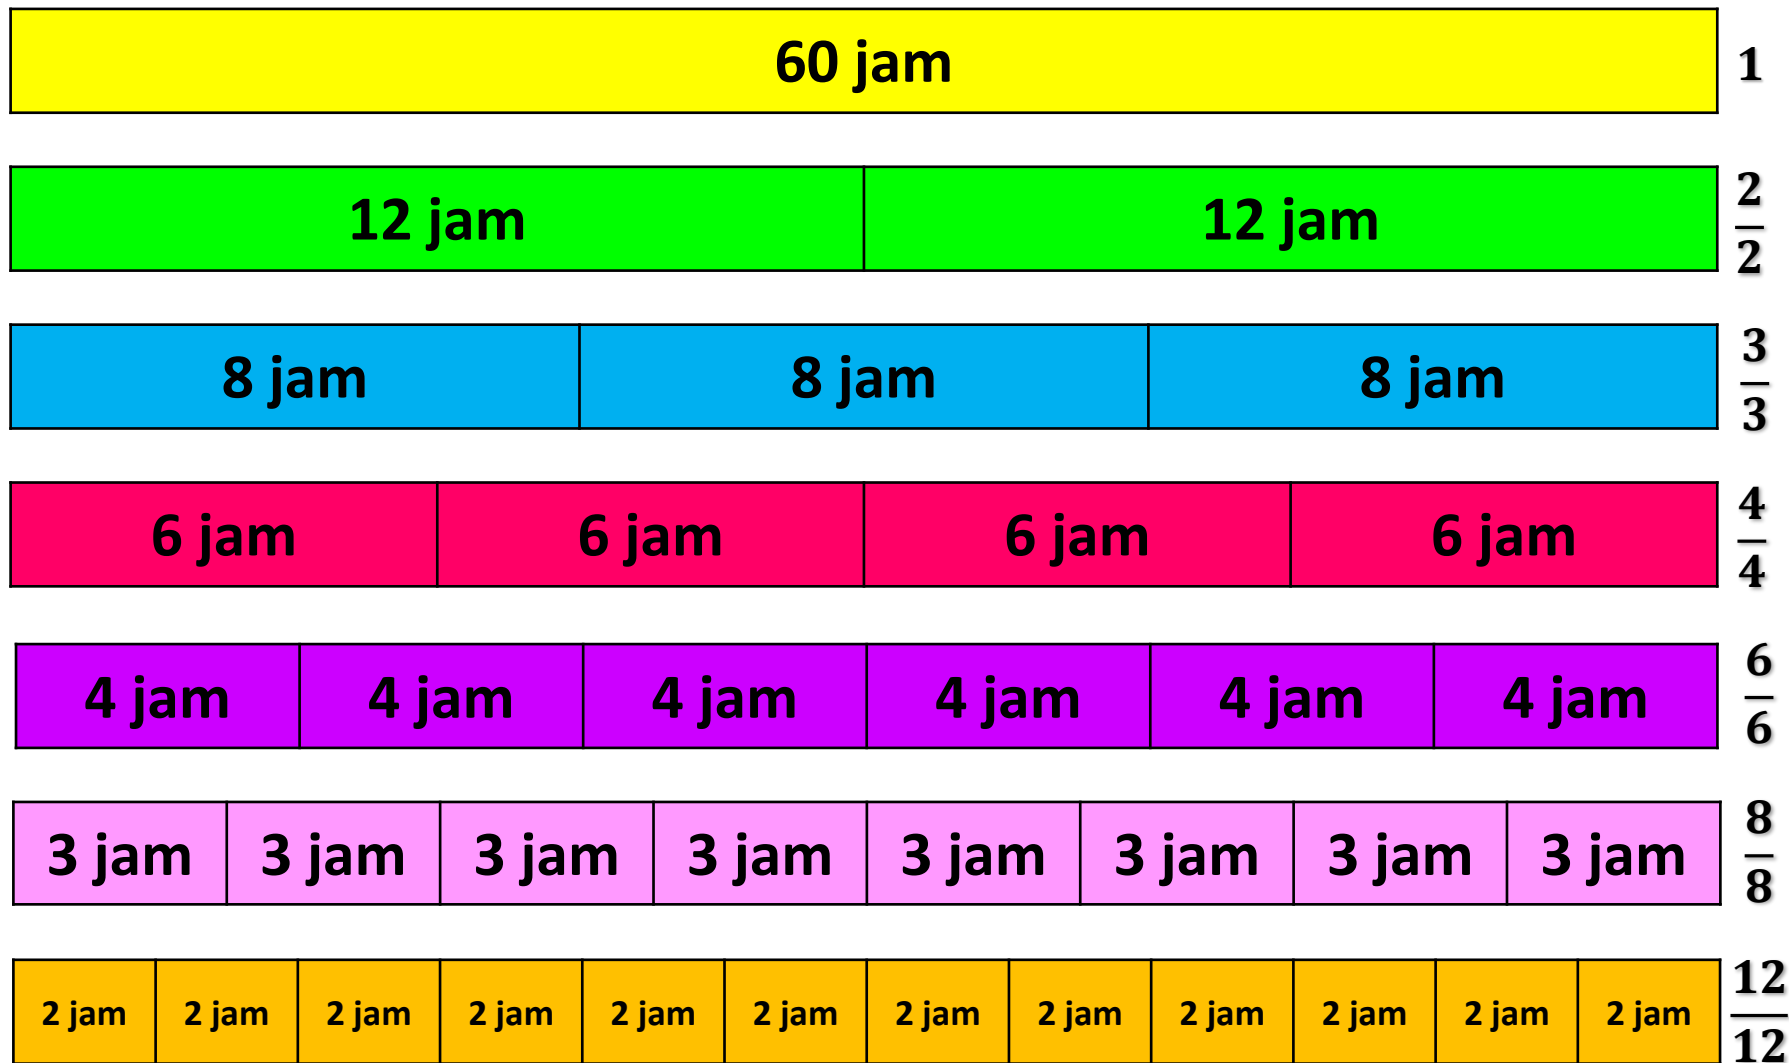

BLOK PECAHAN UNIT MASA

1 menit = 60 saat

BLOK PECAHAN UNIT MASA

1 jam = 60 minit

BLOK PECAHAN UNIT MASA

1 hari = 24 jam

BLOK PECAHAN UNIT MASA

1 tahun = 12 bulan

BLOK PECAHAN UNIT MASA

1 dekad = 10 tahun

BLOK PECAHAN UNIT MASA

1 abad = 100 tahun